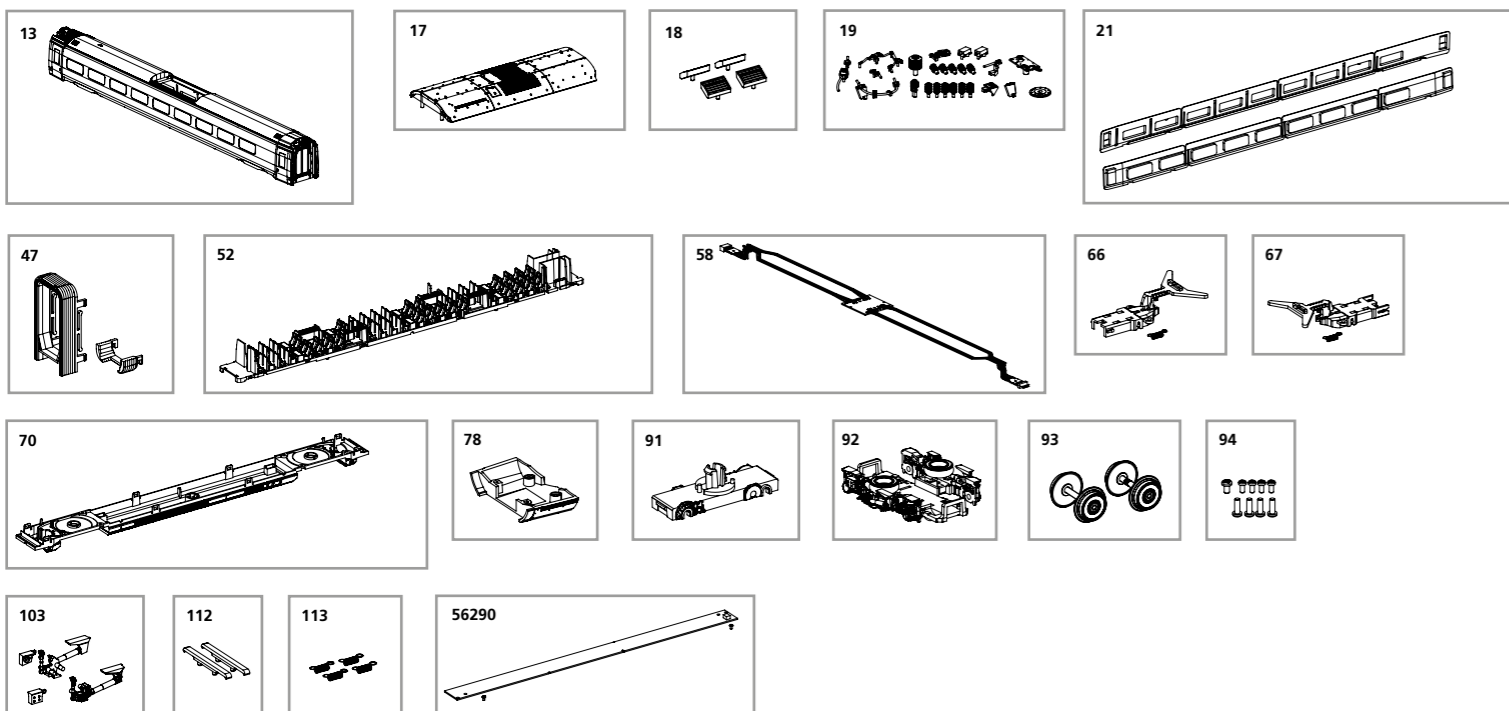

ERSATZTEILE MITTELWAGEN ICE 4

Spare parts for middle car

Bei Ersatzteilanforderung bitte immer die vollständige Ersatzteil-Nr. angeben • Please order the wanted spare part with the complete spare part item number.

Bezeichnung / Description	ET-Nr. / spare part N°	PG*
Gehäuse, komplett / Body, complete	51404-13	14
Abdeckung Klimaanlage Wagen / Air condition cover middle car	51402-17	7
Dachlüfter (4 Stk.) / Ventilation roof (set of 4)	51402-18	8
Isolatoren, Dachleitungen / Isolators, Cable	51400-19	10
Fenster Mittelwagen li/re / Window middle car l/r	51404-21	10
Faltenbalg / Bellows	51400-47	7
Inneneinrichtung / Interior	51400-52	8
Leiterplatte komplett / PCB complete	51400-58	15
Kupplungshalter (Buchenseite) / Coupler (bush)	51402-66	7
Kupplungshalter (Steckerseite) / Coupler (plug)	51402-67	7
Rahmen / Frame	51404-70	11
Schwenschürze Kupplung Tür / Chassis end engraving	51400-78	7
Drehgestellhalter / Holder Bogie	51400-91	7
Drehgestell mit Seitenblenden / Bogie with side cover	51400-92	11
Radsatz (2 Stk.) / Wheelset (set of 2)	51400-93	10
Schraubenset / Set of screws	51400-94	7
Kleinteile Drehgestell / Small parts Gear box	51400-103	8
Kabelhalter (2 Stk.) / Cable holder (set of 2)	51400-112	5
Kupplungsfeder (4 Stk.) / Coupler-spring (set of 4)	51400-113	6

Bezeichnung / Description	ET-Nr. / spare part N°	PG*
ET aus unserem Standard-Programm / Spare parts standard range		
Beleuchtungsbausatz Mittelwagen / Interior light kit middle car	56290	

*Preisgruppe *price category